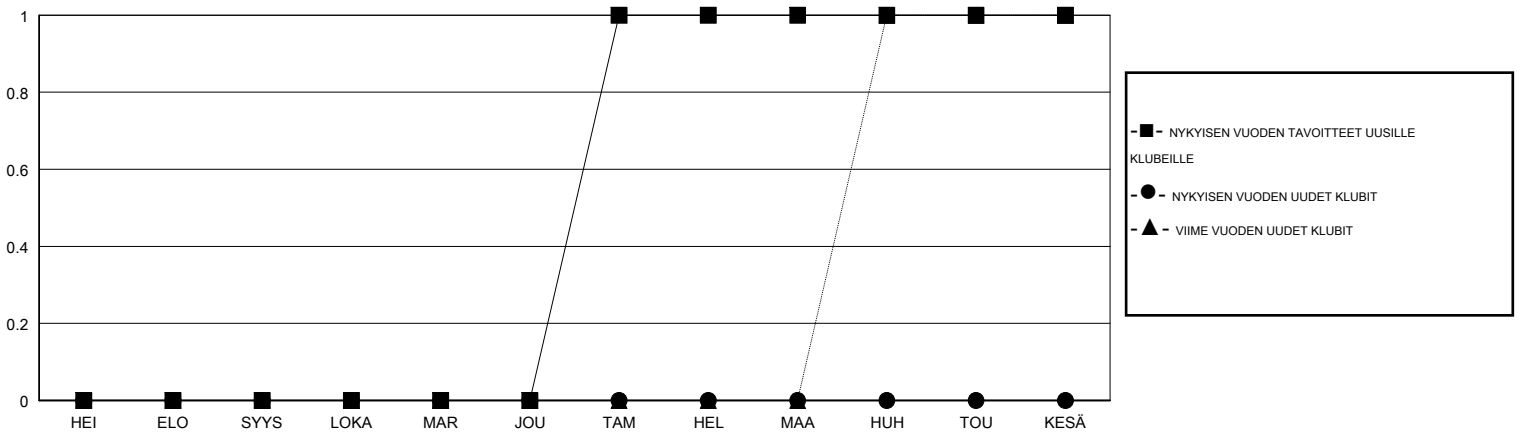

MONTHLY MEMBERSHIP PROGRESS REPORT

District 107 M

Results as of: 06/30/2018

GMT: ANTTI FORSELL

SIJAINI FINLAND

GMT VAALIPIIRI

Klubit				jäsentä			
TULOKSET 2017-2018				TULOKSET 2017-2018			
NELJÄNNES	UUDEN KLUBIN TAVOITE	UUDET KLUBIT	LOPETETUT KLUBIT	NELJÄNNES	JÄSENKASVUN NETTOTAVOITE	TOTEUTUNUT JÄSENKASVU	POISTETUT JÄSENET (mukaan lukien siirrot)
HEI/ELO/SYYS	0	0	0	HEI/ELO/SYYS	0	9	26
LOKA/MAR/JOU	0	0	0	LOKA/MAR/JOU	0	21	25
TAM/HEL/MAA	1	0	0	TAM/HEL/MAA	20	28	38
HUH/TOU/KESÄ	0	0	1	HUH/TOU/KESÄ	-10	20	82

TAVOITTEET JA UUDET KLUBIT, KUMULATIIVINEN

TAVOITTEET JA JÄSENET, KUMULATIIVINEN

LAKKAUTETUT KLUBIT: 1

40 CLUBS OF 67 LISÄNNYT YHDEN TAI USEAMMAN UUTTA JÄSENTÄ

SUKUPUOLIJAKAUMA

MIES 1,394 (79.57%)
 NAINEN 358 (20.43%)