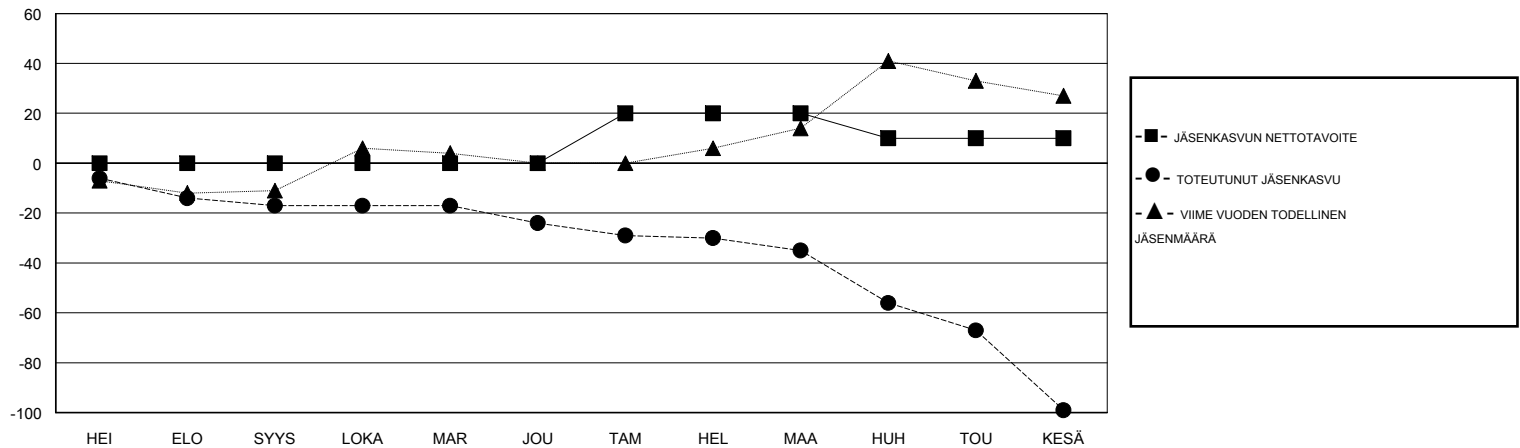

MONTHLY MEMBERSHIP PROGRESS REPORT

District 107 M

Results as of: 06/30/2018

GMT: ANTTI FORSELL

SIJAINI FINLAND

GMT VAALIPIIRI

Klubit				jäsentä			
TULOKSET 2017-2018				TULOKSET 2017-2018			
NELJÄNNES	UUDEN KLUBIN TAVOITE	UUDET KLUBIT	LOPETETUT KLUBIT	NELJÄNNES	JÄSENKASVUN NETTOTAVOITE	TOTEUTUNUT JÄSENKASVU	POISTETUT JÄSENET (mukaan lukien siirrot)
HEI/ELO/SYYS	0	0	0	HEI/ELO/SYYS	0	9	26
LOKA/MAR/JOU	0	0	0	LOKA/MAR/JOU	0	21	25
TAM/HEL/MAA	1	0	0	TAM/HEL/MAA	20	28	38
HUH/TOU/KESÄ	0	0	1	HUH/TOU/KESÄ	-10	20	82

TAVOITTEET JA UUDET KLUBIT, KUMULATIIVINEN

TAVOITTEET JA JÄSENET, KUMULATIIVINEN

LAKKAUTETUT KLUBIT: 1

40 CLUBS OF 67 LISÄNNYT YHDEN TAI USEAMMAN UUTTA JÄSENTÄ

SUKUPUOLIJAKAUMA

MIES 1,394 (79.57%)
 NAINEN 358 (20.43%)